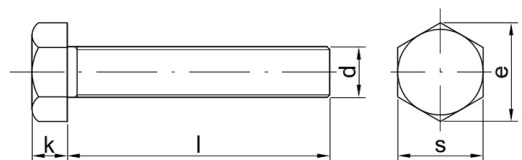

Болт Valenta с шестостенна глава цяла резба М8х90 мм, 8.8, DIN 933

Dimensions (d x l) Art. code k mm s mm e mm Weight kg/100 pcs Packing pcs/box

M5 × 8	933105008	3,5	8	8,79	0,24	500
M5 × 10	933105010	3,5	8	8,79	0,26	1000
M5 × 12	933105012	3,5	8	8,79	0,29	1000
M5 × 14	933105014	3,5	8	8,79	0,31	1000
M5 × 16	933105016	3,5	8	8,79	0,33	1000
M5 × 20	933105020	3,5	8	8,79	0,38	1000
M5 × 25	933105025	3,5	8	8,79	0,44	500
M5 × 30	933105030	3,5	8	8,79	0,51	500
M5 × 35	933105035	3,5	8	8,79	0,57	500
M5 × 40	933105040	3,5	8	8,79	0,63	500
M5 × 45	933105045	3,5	8	8,79	0,70	500
M5 × 50	933105050	3,5	8	8,79	0,76	500
M5 × 60	933105060	3,5	8	8,79	0,88	500

M6 × 8	933106008	4	10	11,05	0,37	500
M6 × 10	933106010	4	10	11,05	0,41	500
M6 × 12	933106012	4	10	11,05	0,44	500
M6 × 14	933106014	4	10	11,01	0,48	500
M6 × 16	933106016	4	10	11,05	0,51	500
M6 × 20	933106020	4	10	11,05	0,58	500
M6 × 25	933106025	4	10	11,05	0,67	500
M6 × 30	933106030	4	10	11,05	0,75	500
M6 × 35	933106035	4	10	11,05	0,84	500
M6 × 40	933106040	4	10	11,05	0,92	200
M6 × 45	933106045	4	10	11,05	1,01	200
M6 × 50	933106050	4	10	11,05	1,10	200
M6 × 55	933106055	4	10	11,05	1,19	200
M6 × 60	933106060	4	10	11,05	1,27	200
M6 × 70	933106070	4	10	11,05	1,44	200
M6 × 80	933106080	4	10	11,05	1,62	200
M6 × 90	933106090	4	10	11,05	1,80	200
M6 × 100	933106100	4	10	11,05	1,98	100

M8 × 10	933108010	5,3	13	14,38	0,91	500
M8 × 12	933108012	5,3	13	14,38	0,98	200
M8 × 16	933108016	5,3	13	14,38	1,11	200
M8 × 20	933108020	5,3	13	14,38	1,23	200
M8 × 25	933108025	5,3	13	14,38	1,39	200
M8 × 30	933108030	5,3	13	14,38	1,55	200
M8 × 35	933108035	5,3	13	14,38	1,71	200
M8 × 40	933108040	5,3	13	14,38	1,87	200
M8 × 45	933108045	5,3	13	14,38	2,03	200
M8 × 50	933108050	5,3	13	14,38	2,18	200

Продукт: [Болт Valenta с шестостенна глава цяла резба M8x90 мм, 8.8, DIN 933](#)

Категория: [Болтове и винтове метрична резба](#)

Марка: [Марка Valenta](#)

Тип: [Болт Valenta](#)